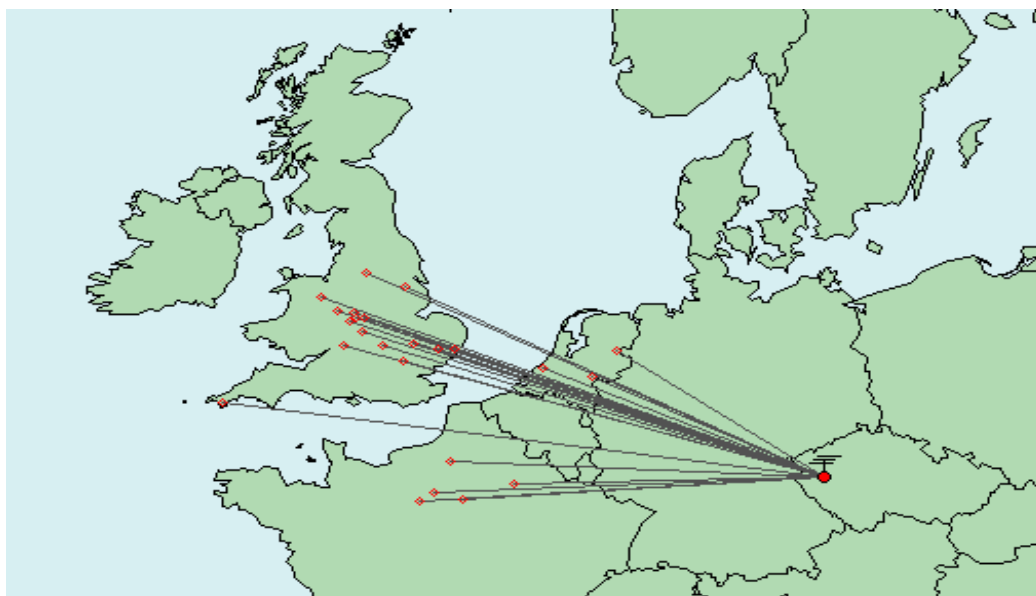

Tropo 14.3.2012 z JN69OU z 500m.n.m

Po namontování nových antén zatím bez ovládací jednotky rotátoru jsme připojili TRX a zjistili, že jsou výrazně vylepšené podmínky směrem na UK. Nechali jsme tedy anténu na západ a během cca 3h jsme se prostrídali u mikrofonu případně telegrafního klíče (OK1DOL, OK1GTH, OK1WIP, OK1BIL a OK1IWS) a udělali si nějaká ta DX QSO...Dobrý test nové antény a nového LNA umístěného téměř u antény. Horní anténa je v cca 16m.

Vybavení:

FT847 + GS35b + LNA + 2 x 14el DK7ZB (10m boom)

Tropo deník ze 14.3.2012 OK1GTH

Nové antény OK1OUE/OK7O na 144MHz a 50MHz

M0KWP	59	IO93RL	1029
G4SWX	59	JO02RF	863
M1BXF	59	JO02BE	951
F1BBK	59	JN08PP	875
F6KIF	59	JN19XH	670
G8JVM	59	IO82SP	1132
M0TVU	59	IO92BN	1092
G4TIF	59	IO92FH	1065
G0TRB	59	IO92EO	1076
M0HRC	59	IO82XL	1101
G0LGS/P	59	IO81XV	1093
G4IDR	59	IO93BP	1119
G4KWQ	59	IO92AQ	1100
F1BHB	59	JN09XP	809
F0DZO	59	JN18GT	782
G3SMT	59	IO82KV	1181
G4LOH	59	IO70JC	1315
PD5MVH	59	JO22DA	670
PD7YY	59	JO21WW	564
F6GNJ	59	JN08TV	845
PD4HDB	59	JO32HN	549
G6HKS	59	IO92OB	1010
G0JJG	59	JO02LE	895
G3TA	59	IO91XS	954