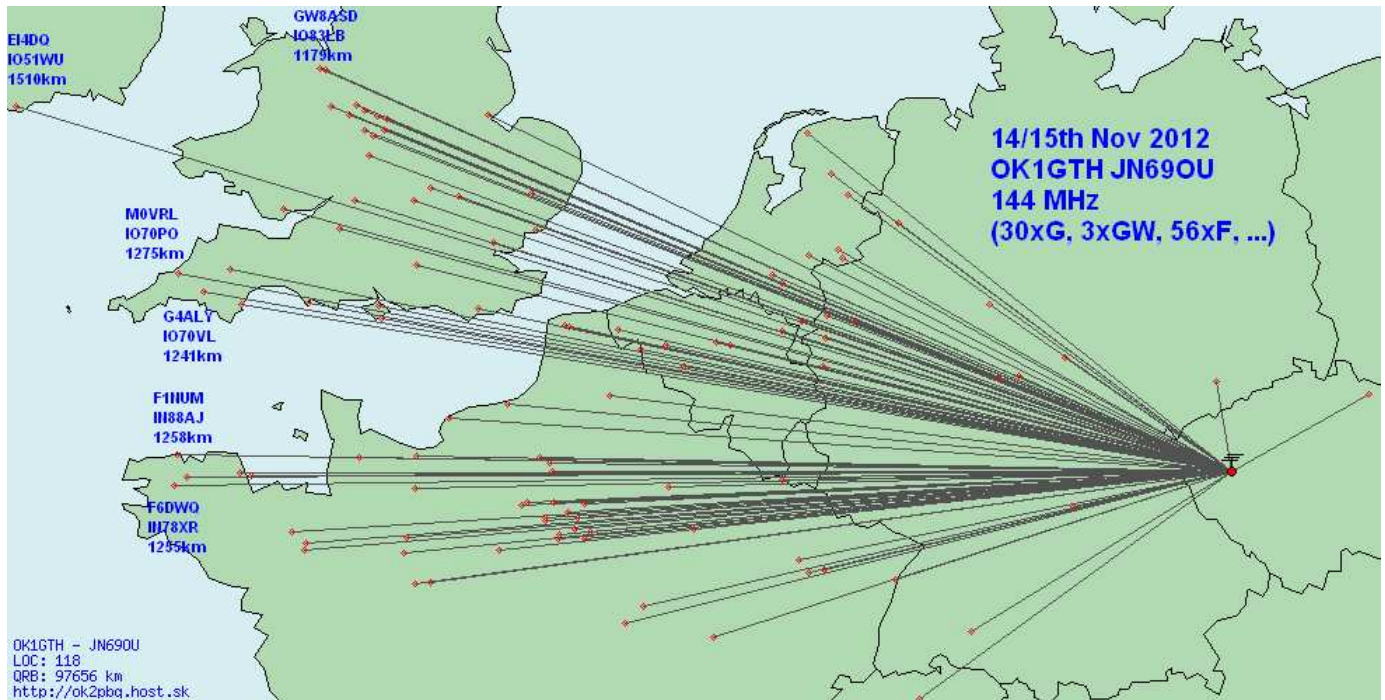

TROPIC CONDIX OK1GTH JN69OU 500m ASL 14 - 15.11 2012

121114	1701	F6GKQ	59	1	IN98DA	1107km
121114	1702	F0CYF	59	2	IN98DC	1105
121114	1703	F5HNQ	59	3	IN98WI	984
121114	1704	F5AGA	59	4	JN18IP	774
121114	1707	F8ATS/QRP	59	5	JN18DP	804
121114	1709	F1HFP	59	6	JN28FV	643
121114	1709	F6IRS	59	7	JN38VN	419
121114	1711	F1EZQ	59	8	JN27LS	647
121114	1712	F4EWP	59	9	JN07BV	981
121114	1713	F5DQK	59	10	JN18GR	784
121114	1714	F5OVQ	59	11	IN98WE	989
121114	1715	F6FLU	59	12	JN18AS	818
121114	1715	F5BEG	59	13	JN07EW	962
121114	1716	ON7EH	59	14	JO20FV	632
121114	1720	F9ZG	59	15	IN99KC	1038
121114	1720	F1DRR	59	16	JN18BX	808
121114	1722	F5MGD/M	59	17	JN19AH	807
121114	1723	F0EUE	59	18	JN29VM	535
121114	1726	F4FZN	59	19	JN38EN	517
121114	1727	F4WAM	59	20	IN98WV	971
121114	1727	F9YR	59	21	JN38HO	498
121114	1730	ON4KHG	59	22	JO10XO	664
121114	1732	F1FEM	59	23	JN19HA	771
121114	1732	F5MBM	59	24	JN38CQ	525
121114	1734	F1AGW	59	25	JN18GU	781
121114	1735	DK1MG	59	26	JN59HK	192
121114	1736	F5SE/P	59	27	JN19XH	670
121114	1737	F1LHC	59	28	IN88MQ	1179
121114	1738	F4FFH	59	29	IN99KC	1038
121114	1739	F1ISM	59	30	JN09VK	823
121114	1741	F0FIG	59	31	JO10JE	745
121114	1743	F5TXM	59	32	IN98AE	1120
121114	1744	F1FSU	59	33	IN99KC	1038
121114	1745	F1CZS	59	34	JN09XJ	812
121114	1747	F0GWK	59	35	IN88CM	1243
121114	1749	F6DWQ	59	36	IN78XR	1255
121114	1749	F8BRK	59	37	IN99VF	970
121114	1750	F4EMG	59	38	JO00WU	812
121114	1751	F8DHB	59	39	JN19AH	807
121114	1753	F5FTK	59	40	JN18DO	805
121114	1754	F1NUM	59	41	IN88AJ	1258
121114	1758	PE1BIW	59	42	JO32BT	592
121114	1758	ON6ID	59	43	JO10TT	689
121114	1800	DK5EW	59	44	JN48MB	364
121114	1801	F1BJD/P	59	45	IN98WE	989
121114	1802	ON5GS	59	46	JO21SC	560
121114	1804	G4CZP	59	47	IO90JO	1028
121114	1808	F0GIG	59	48	JN08UW	838
121114	1813	F10OG	59	49	JN08QJ	876
121114	1817	F1BED	59	50	IN88OQ	1167
121115	1409	F5APQ	59	51	JO00XU	806
121115	1411	G3ZEZ	59	52	JO01NT	876
121115	1412	DJ8DT	59	53	JO40PS	297
121115	1413	F6IRW	59	54	JN38VN	419
121115	1414	GW8JLY	59	55	IO81JM	1170
121115	1416	2E0NEY	59	56	IO81VK	1100
121115	1417	G4DOL	59	57	IO80SO	1116